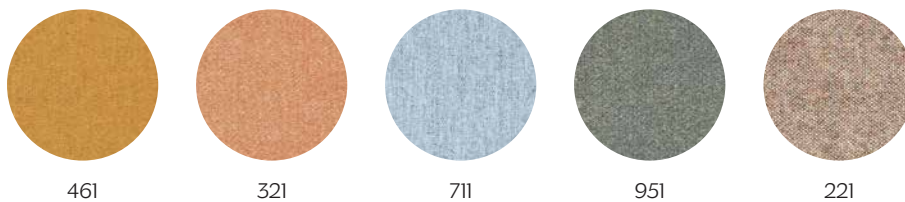

Zafferano
Saffron Yellow

Ciliegja
Cherry

Millennial Visual

315

327

328

313

319

Econabuk

Nocciola
Light Brown

Marrone
Brown

Seppia
Sepia

Grigio
Grey

Antracite
Anthracite

Bubble

Nero
Black

Grigio
Grey

Azzurro
Light Blue

Blu Intenso
Intense Blue

Rosa
Pink

Regal Velvet

Barnum

Kvadrat - Maharam Merit

Kvadrat - Melange Nap