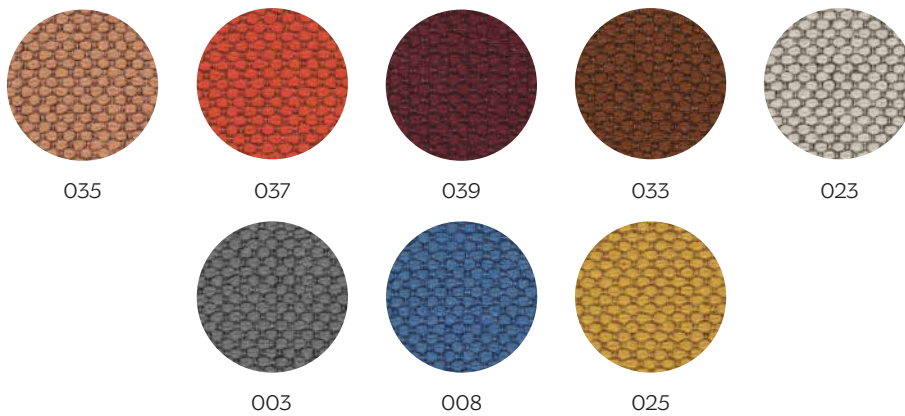

FINITURE | FINISHES

TESSUTI | FABRICS

Ecopelle | Ecoleather

Bianco
White

Avorio
Ivory

Grigio Scuro
Dark Grey

Nero
Black

Rosso Scuro
Dark Red

Zafferano
Saffron Yellow

Ciliegja
Cherry

Millennial Visual

315

327

328

313

319

Econabuk

Nocciola
Light Brown

Marrone
Brown

Seppia
Sepia

Grigio
Grey

Antracite
Anthracite

Bubble

Nero
Black

Grigio
Grey

Azzurro
Light Blue

Blu Intenso
Intense Blue

Rosa
Pink

Regal Velvet

Barnum

Kvadrat - Maharam Merit

Kvadrat - Melange Nap