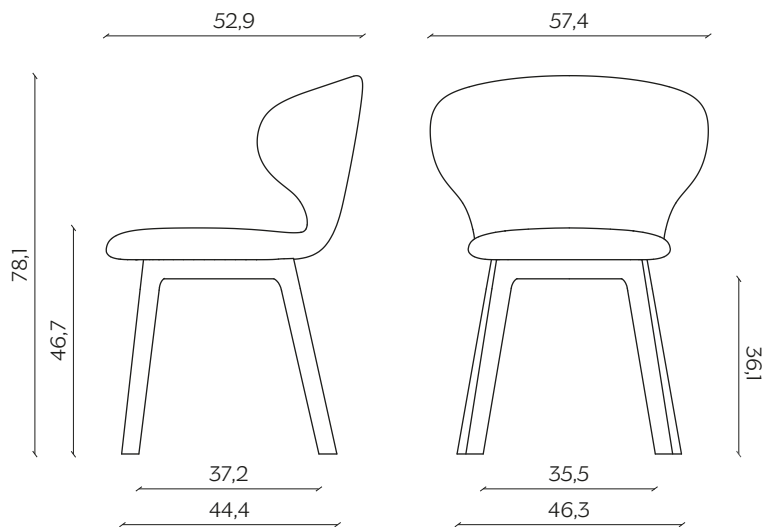

DIMENSIONI | DIMENSIONS

BASIC | BASIC

lunghezza | width: 57,4 cm

larghezza | depth: 52,9 cm

altezza | height: 78,1 cm

altezza del sedile | seat height: 46,7 cm

impilabilità | stackability: sì (X3) | yes (X3)

GAMBE IN LEGNO | WOODEN LEGS

lunghezza | width: 57,4 cm

larghezza | depth: 52,9 cm

altezza | height: 78,1 cm

altezza del sedile | seat height: 46,7 cm

UFFICIO | OFFICE
lunghezza | width: 57,4 cm
larghezza | depth: 53,4 cm
altezza | height: 76,4 cm
altezza del sedile | seat height: 45 cm