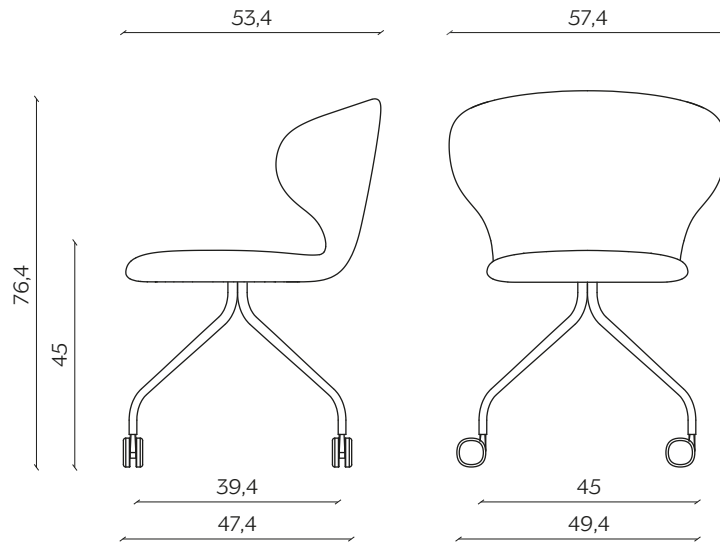

DIMENSIONI | DIMENSIONS

BASIC | BASIC

lunghezza | width: 57,4 cm

larghezza | depth: 52,9 cm

altezza | height: 78,1 cm

altezza del sedile | seat height: 46,7 cm

impilabilità | stackability: sì (X3) | yes (X3)

GAMBE IN LEGNO | WOODEN LEGS

lunghezza | width: 57,4 cm

larghezza | depth: 52,9 cm

altezza | height: 78,1 cm

altezza del sedile | seat height: 46,7 cm

UFFICIO | OFFICE
lunghezza | width: 57,4 cm
larghezza | depth: 53,4 cm
altezza | height: 76,4 cm
altezza del sedile | seat height: 45 cm