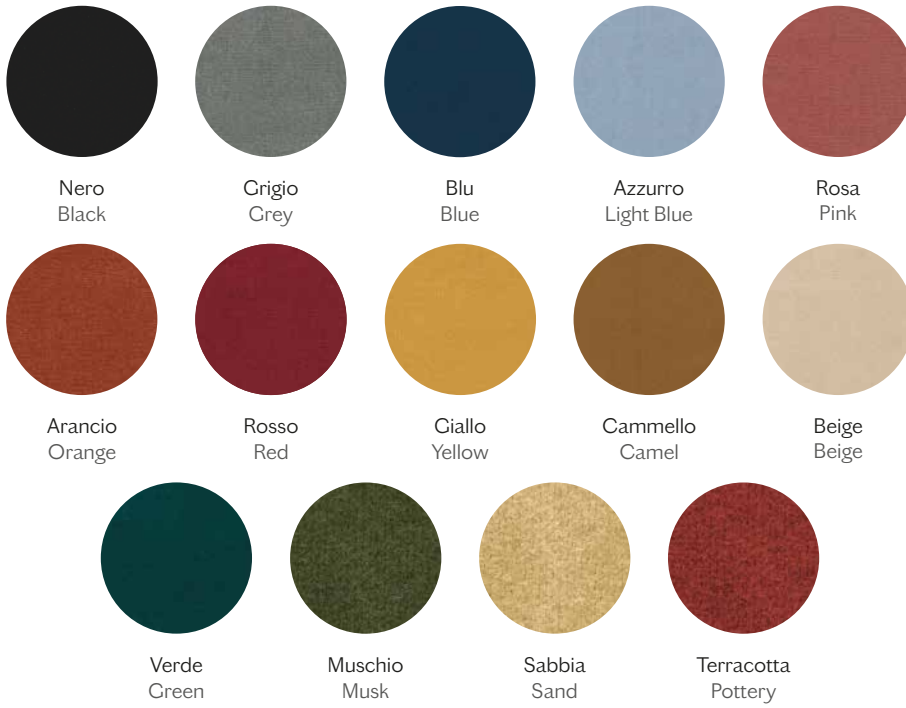

FINITURE | FINISHES

TESSUTI | FABRICS

Ecopelle | Ecoleather

Bianco
White

Avorio
Ivory

Grigio Scuro
Dark Grey

Nero
Black

Rosso Scuro
Dark Red

Antracite
Anthracite

Nero
Black

Mela
Apple

Shock

Oltremare
Ultramarine Blue

Nocciola
Nut Brown

Grigio Seta
Silk Grey

Corallo
Coral

Econabuk

Nocciola
Light Brown

Marrone
Brown

Seppia
Sepia

Grigio
Grey

Antracite
Anthracite

Bubble

Nero
Black

Grigio
Grey

Azzurro
Light Blue

Blu Intenso
Intense Blue

Rosa
Pink

Regal Velvet

Barnum

Kvadrat - Maharam Merit

Kvadrat - Melange Nap