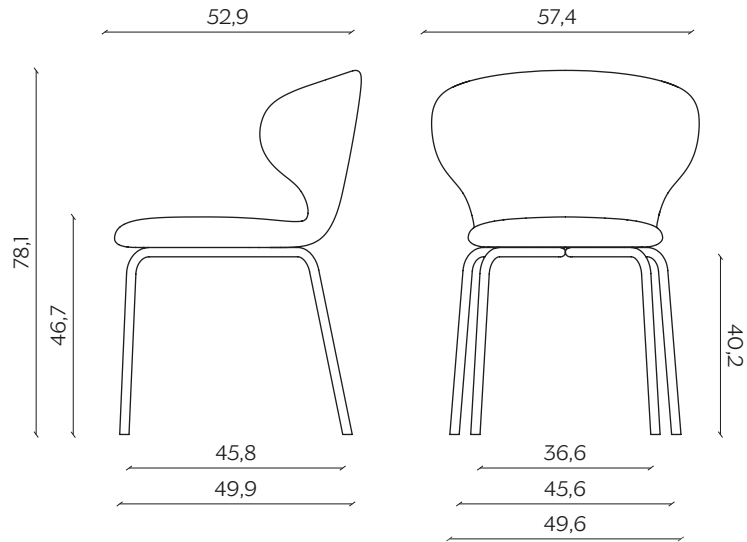

Mula is recognised by its large backrest where two interesting wings hug the sides, revealing the chair's dynamic profile. The body's padding becomes part of the design, offering a product made with the utmost care, designed to last and to please over time.

DIMENSIONI | DIMENSIONS

BASIC | BASIC

lunghezza | width: 57,4 cm

larghezza | depth: 52,9 cm

altezza | height: 78,1 cm

altezza del sedile | seat height: 46,7 cm

impilabilità | stackability: sì (X3) | yes (X3)

GAMBE IN LEGNO | WOODEN LEGS

lunghezza | width: 57,4 cm

larghezza | depth: 52,9 cm

altezza | height: 78,1 cm

altezza del sedile | seat height: 46,7 cm

UFFICIO | OFFICE
lunghezza | width: 57,4 cm
larghezza | depth: 53,4 cm
altezza | height: 76,4 cm
altezza del sedile | seat height: 45 cm