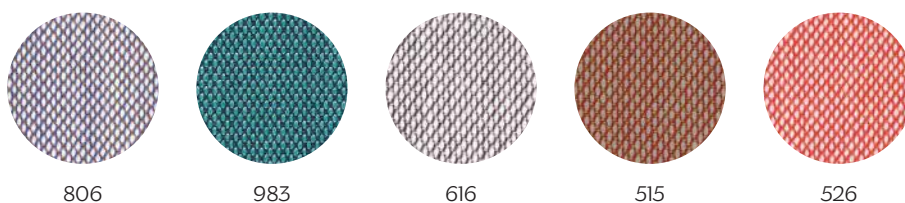

Grigio
Grey

Azzurro
Light Blue

Blu Intenso
Intense Blue

Rosa
Pink

Regal Velvet

Barnum

Kvadrat - Maharam Merit

Kvadrat - Melange Nap

461

321

711

951

221

Kvadrat - Steelcut Trio 3

806

983

616

515

526

GAMBE | LEGS

BASIC | BASIC

Metallo | Metal

Nero
Black
RAL: 9005

Antracite
Anthracite
RAL: 7016